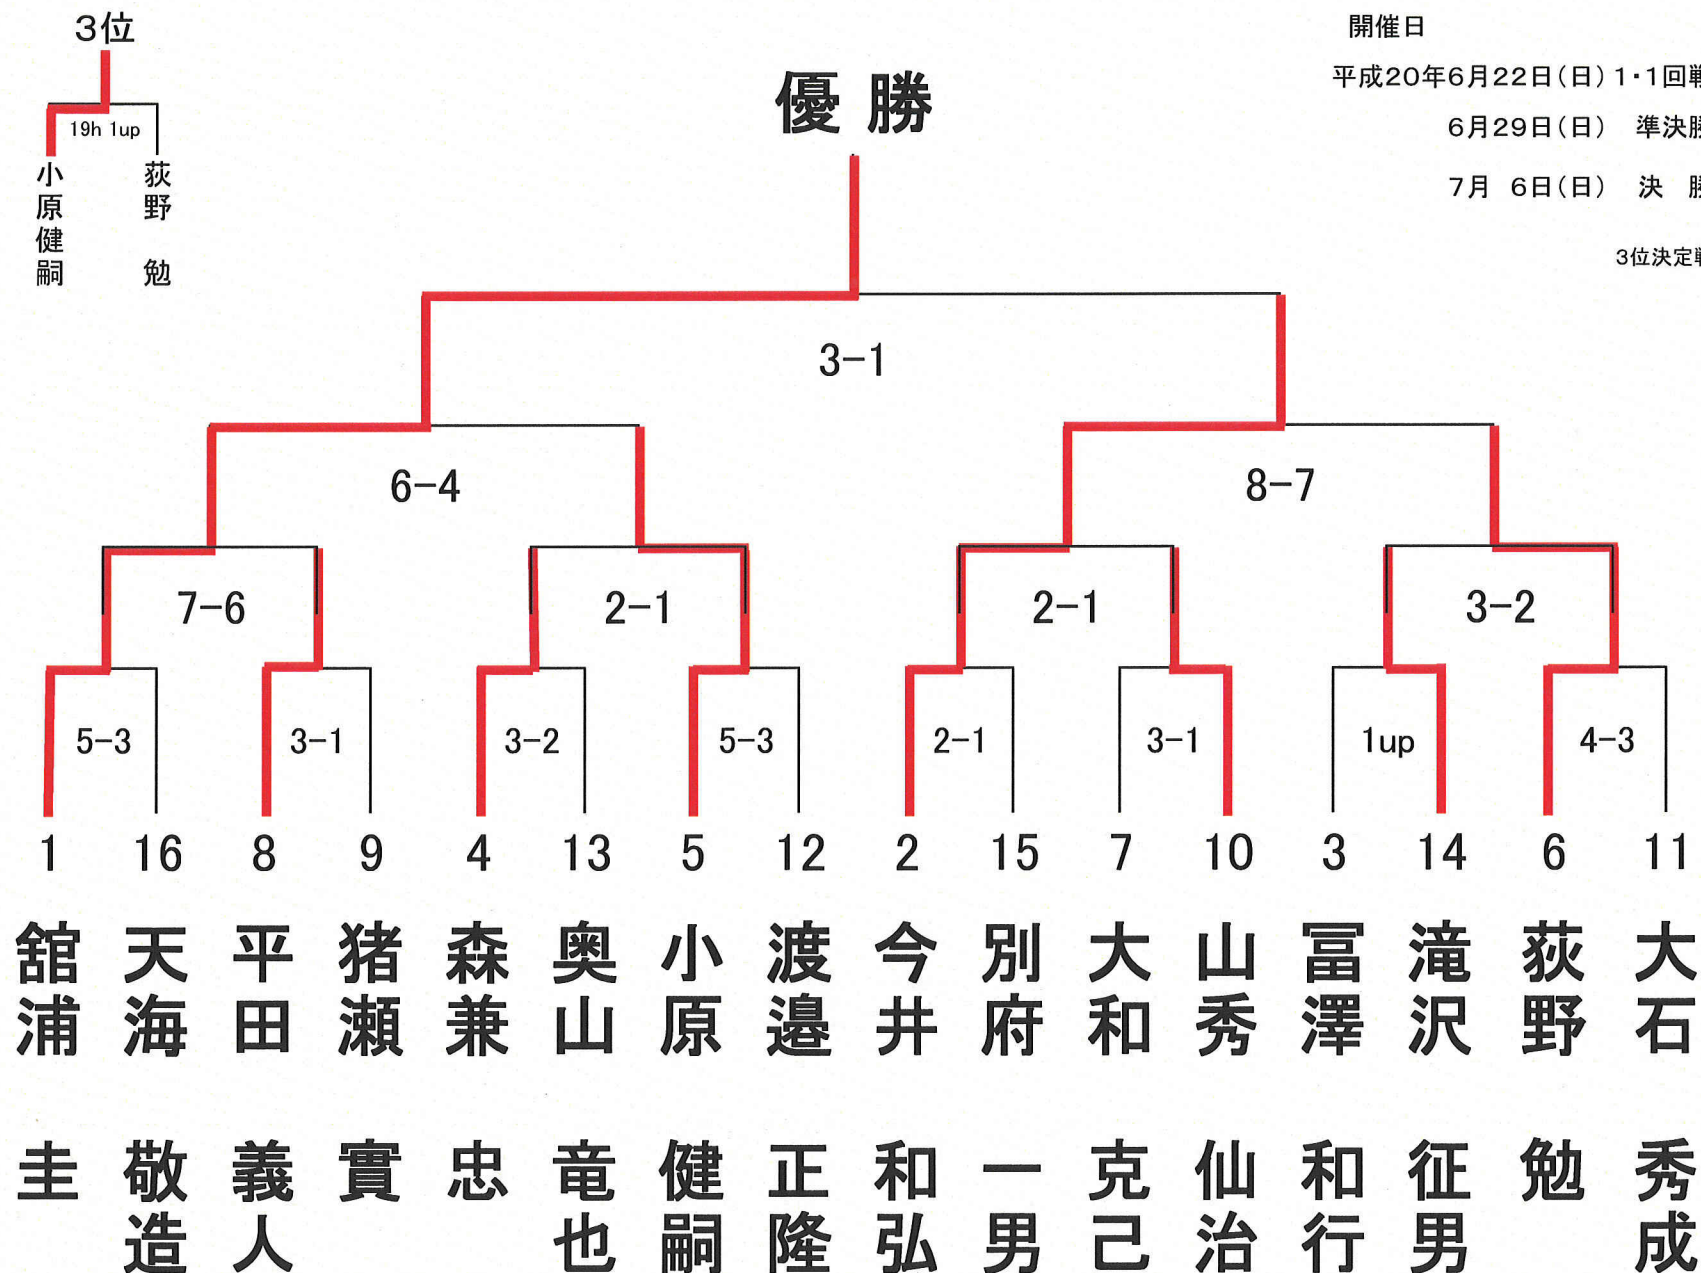

# 平成20年度 倶楽部選手権競技会

開催日

平成20年6月22日(日) 1・1回戦 各18H

6月29日(日) 準決勝 36H

7月 6日(日) 決勝 36H

3位決定戦 18H